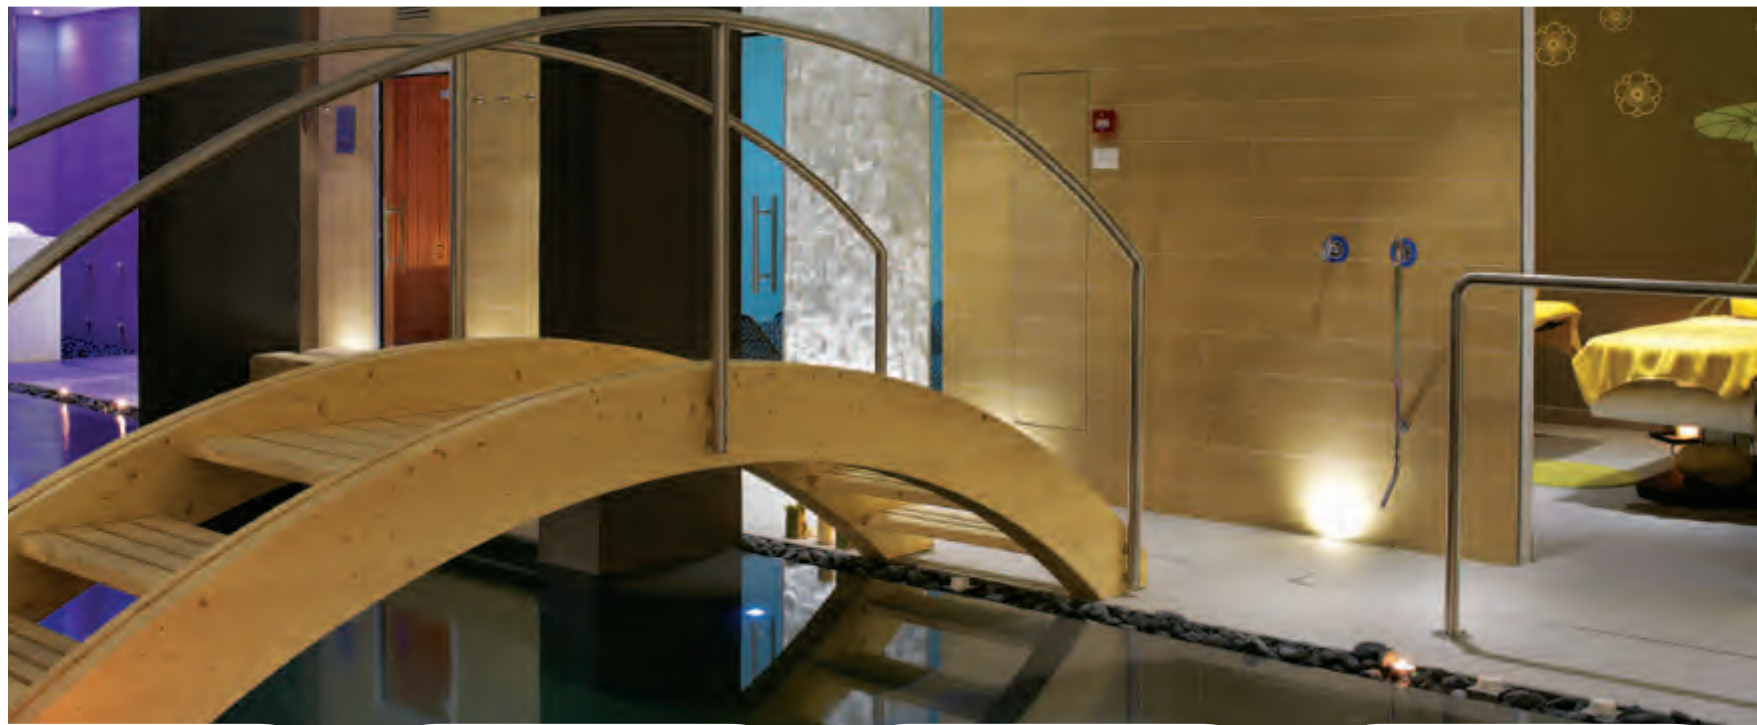

TRANSFER

da/per la Stazione di
Riccione - Aeroporto di Rimini
(su richiesta anche da Ancona)
con nostro pulmino da 8 posti

PISCINA - IDROMASSAGGI - AREA RELAX
BAGNO TURCO CROMOTERAPICO
MASSAGGI E RITUALI - SAUNA FINLANDESE
PERCORSO KNEIPP - GROTTA DI SALE
PISCINA SALINA RISCALDATA A 34°