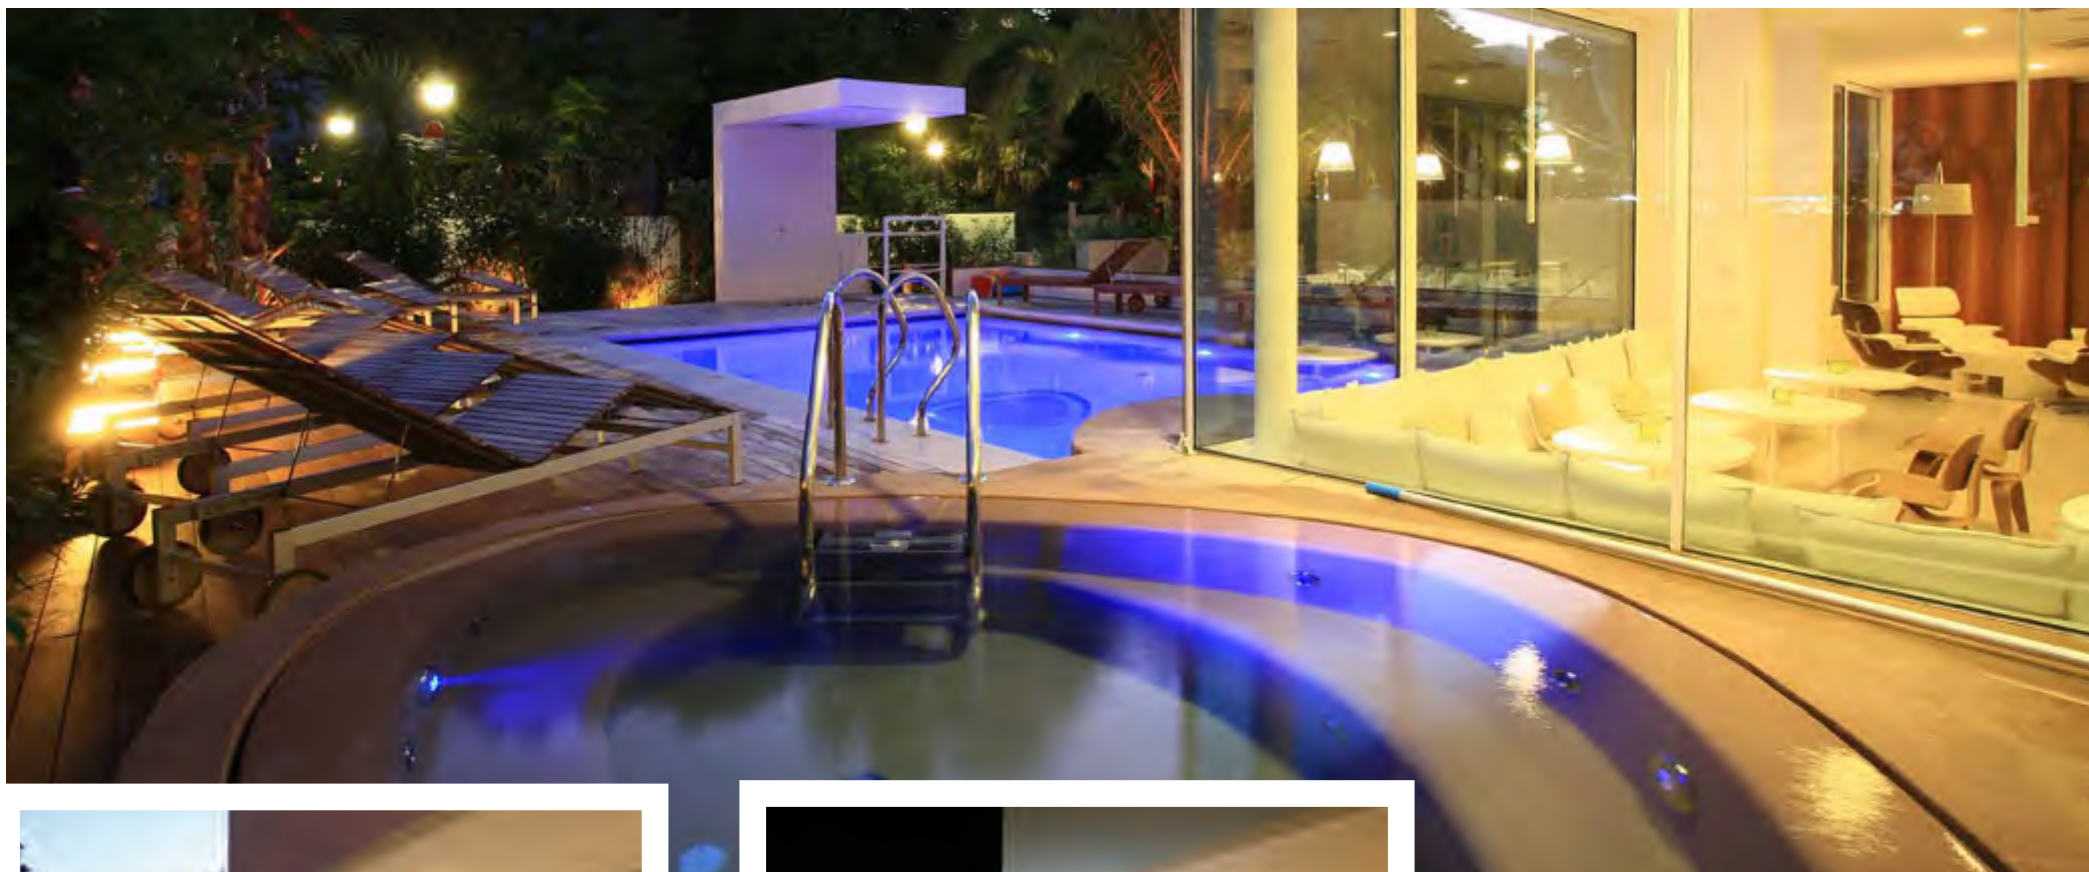

TRANSFER

da/per la Stazione di
Riccione - Aeroporto di Rimini
(su richiesta anche da Ancona)
con nostro pulmino da 8 posti

PISCINA - IDROMASSAGGI - AREA RELAX
BAGNO TURCO CROMOTERAPICO
MASSAGGI E RITUALI - SAUNA FINLANDESE
PERCORSO KNEIPP - GROTTA DI SALE
PISCINA SALINA RISCALDATA A 34°